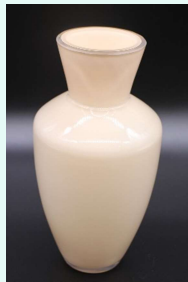

NEW

花器のご案内

※送料は別途頂戴致します

0 3 7 4 2 - 1

① ミント

0 3 7 4 2 - 2

② ベージュ

口径105 × 高さ212mm

0 3 7 4 2 - 3

③ ミント

口径82 × 高さ240mm

0 3 7 4 2 - 4

④ ベージュ

フラワーベースM

①～④

各¥2,640