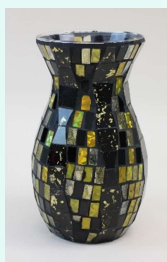

ガラス 中国製

0 3 7 4 2 - 7

⑦ ミント

0 3 7 4 2 - 8

⑧ ベージュ

口径115 × 高さ205mm

モザイクベース
ブラックオレンジ

0 3 6 8 0