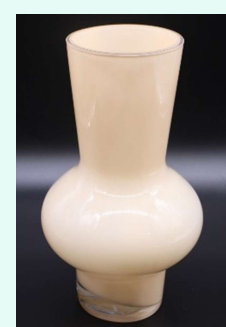

0 3 7 4 2 - 3

③ ミント

口径82 × 高さ240mm

0 3 7 4 2 - 4

④ ベージュ

フラワーベースM

①～④

各¥2,640

(税抜 ¥2,400)

ガラス 中国製

0 3 7 4 2 - 5

⑤ ミント

0 3 7 4 2 - 6

⑥ ベージュ

口径145 × 高さ253mm

0 3 7 4 2 - 9

⑨ ミント

0 3 7 4 2 - 10

⑩ ベージュ

口径110 × 高さ300mm

フラワーベースL

⑤～⑩

各¥2,860

(税抜 ¥2,600)