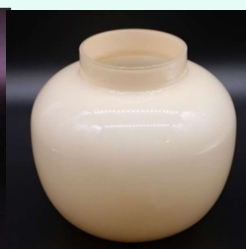

⑨ ミント

0 3 7 4 2 - 10

⑩ ベージュ

口径110 × 高さ300mm

フラワーベースL

⑤～⑩

各¥2,860

(税抜 ¥2,600)

ガラス 中国製

0 3 7 4 2 - 7

⑦ ミント

0 3 7 4 2 - 8

⑧ ベージュ

口径115 × 高さ205mm

モザイクベース
ブラックオレンジ

0 3 6 8 0